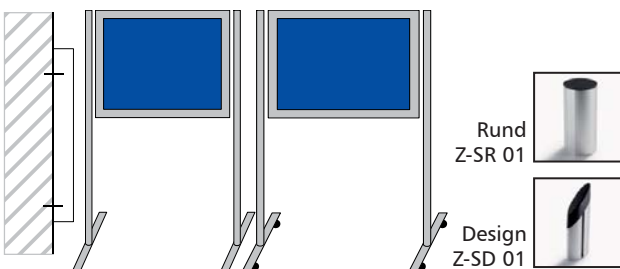

Montagemöglichkeiten:

Zubehör ab Seite xx:

SCHRIFTLEISTE

Über die Standardausstattung hinaus...

können Sie Ihre Schaukästen durch frei wählbares Zubehör (ab Seite xx) allen Anforderungen anpassen. Sondergrößen und Sonderanfertigungen sind auf Anfrage lieferbar.