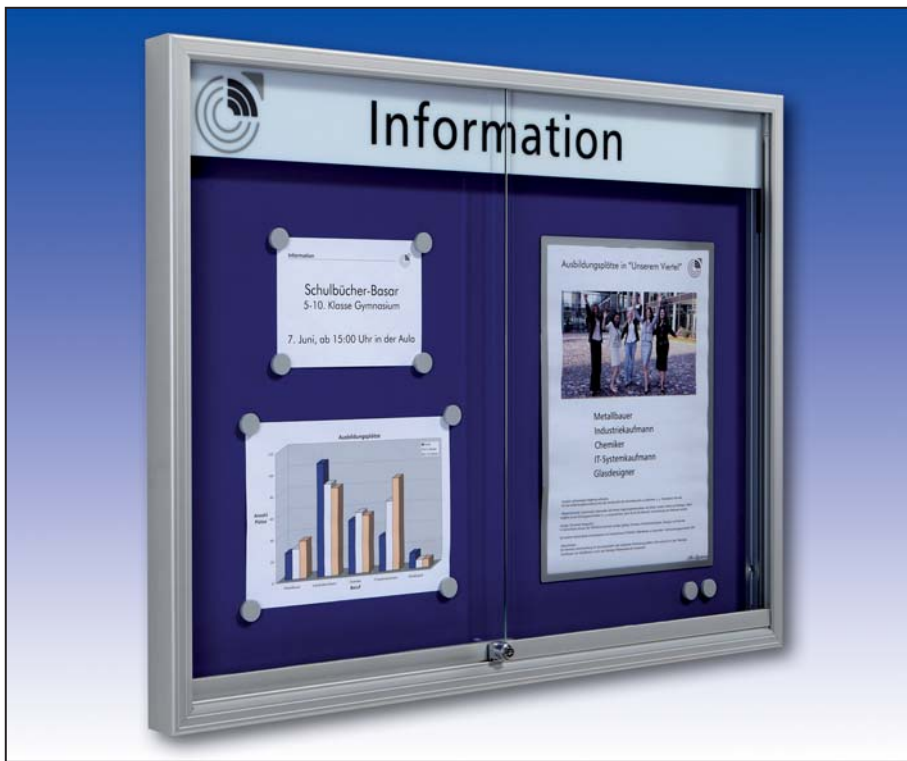

## Öffnungsart/Format:

Typ Q  
 öffnet mittels Schiebetüren

## STANDARD AUSSTATTUNG

- Profile:            Aluminum  
                           silberfarbig eloxiert (E6/C0)
- Öffnung:           über Schiebetüren rollengelagert
- Verglasung:       4 mm ESG
- Rückwand:         magnethaftend Stahlblech,  
                           wahlweise in Enzianblau (RAL 5010)  
                           oder Weiß (RAL 9010)
- Montage:           wandhängend oder mittels Ständern  
                           mit Füßen im Innenbereich
- Innentiefe:        nutzbare Innentiefe 25 mm